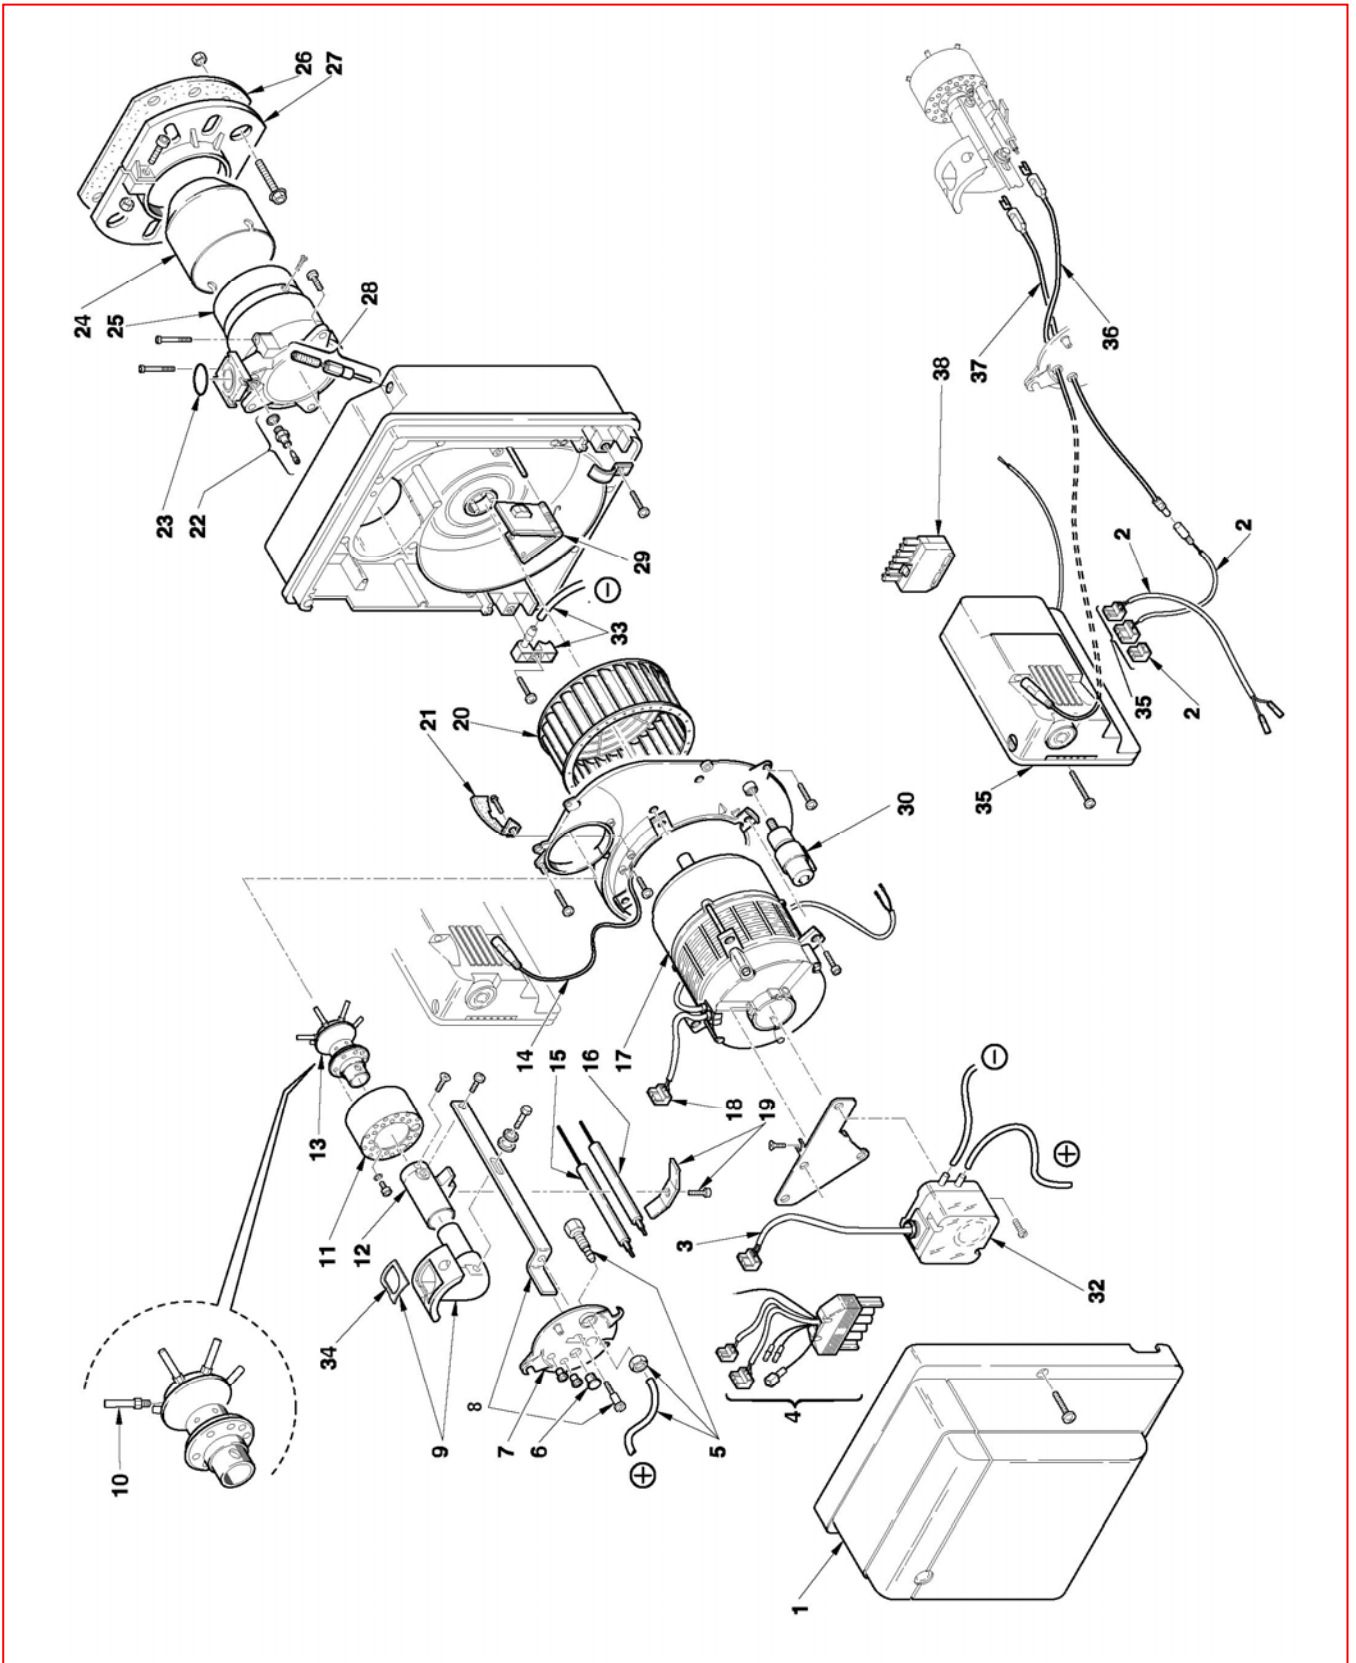

Горелки газовые

Gulliver

BS1
BS2
BS3
BS4

АРТ. 3761112
АРТ. 3761212
АРТ. 3761312 - 3761316
АРТ. 3761412 - 3761416

ТИП 911T1
ТИП 912T1
ТИП 913T1
ТИП 914T1

№	Арт.	3761112	3761212	3761312	3761316	3761412	3761416	Наименование	№ горелки
1	3007975			•	•			Облицовка	
1	3008080	•						Облицовка	
1	3008496					•	•	Облицовка	
1	3008509		•					Облицовка	
2	3002971	•	•	•	•	•	•	Кабель розжига	
3	3002972	•	•	•	•	•	•	Штекер	
4	3002979	•	•	•	•	•	•	Кабель	
5	3007982	•	•	•	•	•	•	Ниппель с трубкой	
6	3007458	•	•	•	•	•	•	Смотровое стекло	
7	3007491		•					Крышка	
7	3007613	•						Крышка	
7	3007642			•	•	•	•	Крышка	
8	3007980	•	•					Кронштейн с винтом	
8	3007981			•	•			Кронштейн с винтом	
8	3008505					•	•	Кронштейн с винтом	
9	3007977	•						Колено	
9	3007978		•					Колено	
9	3007979			•	•	•	•	Колено	
10	3008000	•						Трубка	
10	3008001		•					Трубка	
10	3008002			•	•			Трубка	
10	3008504					•	•	Трубка	
11	3007993	•						Стакан	
11	3007994		•					Стакан	
11	3007995			•	•			Стакан	
11	3008501					•	•	Стакан	
12	3007990	•						Удлинитель	
12	3007991		•					Удлинитель	
12	3007992			•	•	•	•	Удлинитель	
13	3007996	•						Блок газораспределения	
13	3007997		•					Блок газораспределения	
13	3007998			•	•			Блок газораспределения	
13	3008503					•	•	Блок газораспределения	
14	3007989	•	•	•	•	•	•	Штекер	
15	3007987	•						Электрод контроля ионизации	
15	3007988		•	•	•	•	•	Электрод контроля ионизации	
16	3008930	•						Электрод розжига	
16	3008931		•	•	•			Электрод розжига	
16	3008932					•	•	Электрод розжига	
17	3008489	•	•					Мотор	
17	3008492			•	•			Мотор	
17	3008506					•	•	Мотор	
18	3007454	•	•	•	•	•	•	Штекер	
19	3007265	•	•	•	•	•	•	Скоба	
20	3007476	•	•					Крыльчатка вентилятора	
20	3007652			•	•			Крыльчатка вентилятора	
20	3008494					•	•	Крыльчатка вентилятора	
21	3007475	•	•					Воздухозаборник	
21	3007651			•	•			Воздухозаборник	
21	3008552					•	•	Направляющая заслонка	